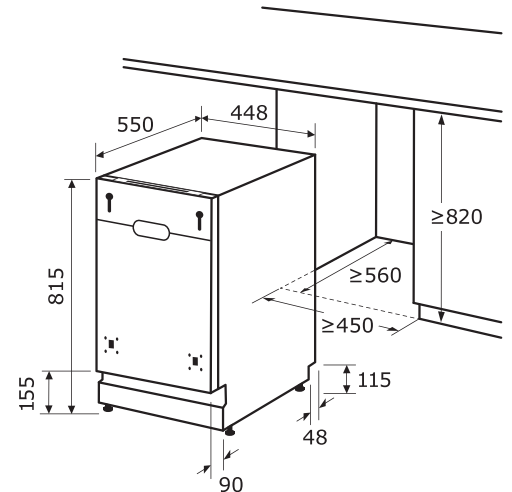

Warenmarke

Matchcode

Hauptfarbe

EAN Code

Artikelnummer

Exquisit
EGSP1009-E-030E silber
Silber
4016572410822
816403300

Programme und Funktionen

Anzahl Programme	5
Power+	Ja
ECO	Ja
Intensiv	Ja
Kurz	Ja
Zeitprogramm	90 Min.
Spültemperatur	40 - 65 °C
Startzeitverzögerung	3 / 6 / 9 Std.

Leistung und Energie

Energieeffizienzklasse	E
Energieverbrauch 100 Zyklen	70 kWh/100 Zyklen
Anzahl Maßgedecke	9 Stk
Eco Wasserverbrauch	9,0 L/Zyklus
Geräusch	49 dB(A) re1pW
Geräuschklasse	C
Eco Programmdauer	3:55 h:min
Energieverbrauch Eco	0,704 kWh/Zyklus
Reinigungsindex	1,125
Trocknungs-Index	1,065

Zubehör und Ausstattung

Aquastopp-Schlauch	nachrüstbar
Mehrfach Wasserschutz	Ja
Bottich-Material	Edelstahl
Besteckkorb	Ja
Höhenverstellbarer Geschirrkorb	Ja
Besteckablage im Oberkorb	Ja
Tassenhalter klappbar	Ja
Anzeige -Typ	LED
Mechanisches Sicherheitsschloss	Ja
Wasserenthärter	Ja
Salzmangelanzeige	Ja
Klarspülermangelanzeige	Ja

Elektrischer Anschluß

Spannung / Frequenz	220-240 V~ / 50 Hz
Leistungsaufnahme	1930 W
Leistungsaufnahme: Ausgeschaltet	0,49 W
Länge Stromkabel	150 cm
Prüfzeichen	CE

Maße und Gewichte

Gerätemaß HxBxT	81,5 x 44,8 x 55,0 cm
Verpackungsmaß HxBxT	89,0 x 49,5 x 64,5 cm
Nischenmaß min. HxBxT	82,0 x 45,0 x 56,0 cm
Tiefe bei geöffneter Tür	1150 mm
Gerätgewicht brutto/netto	36,0 / 31,0 kg
Länge Ablaufschlauch	140 cm
Länge Zulaufschlauch	150 cm

Bauform

Stand-/ Unter- /Einbaugerät - / - / ✓